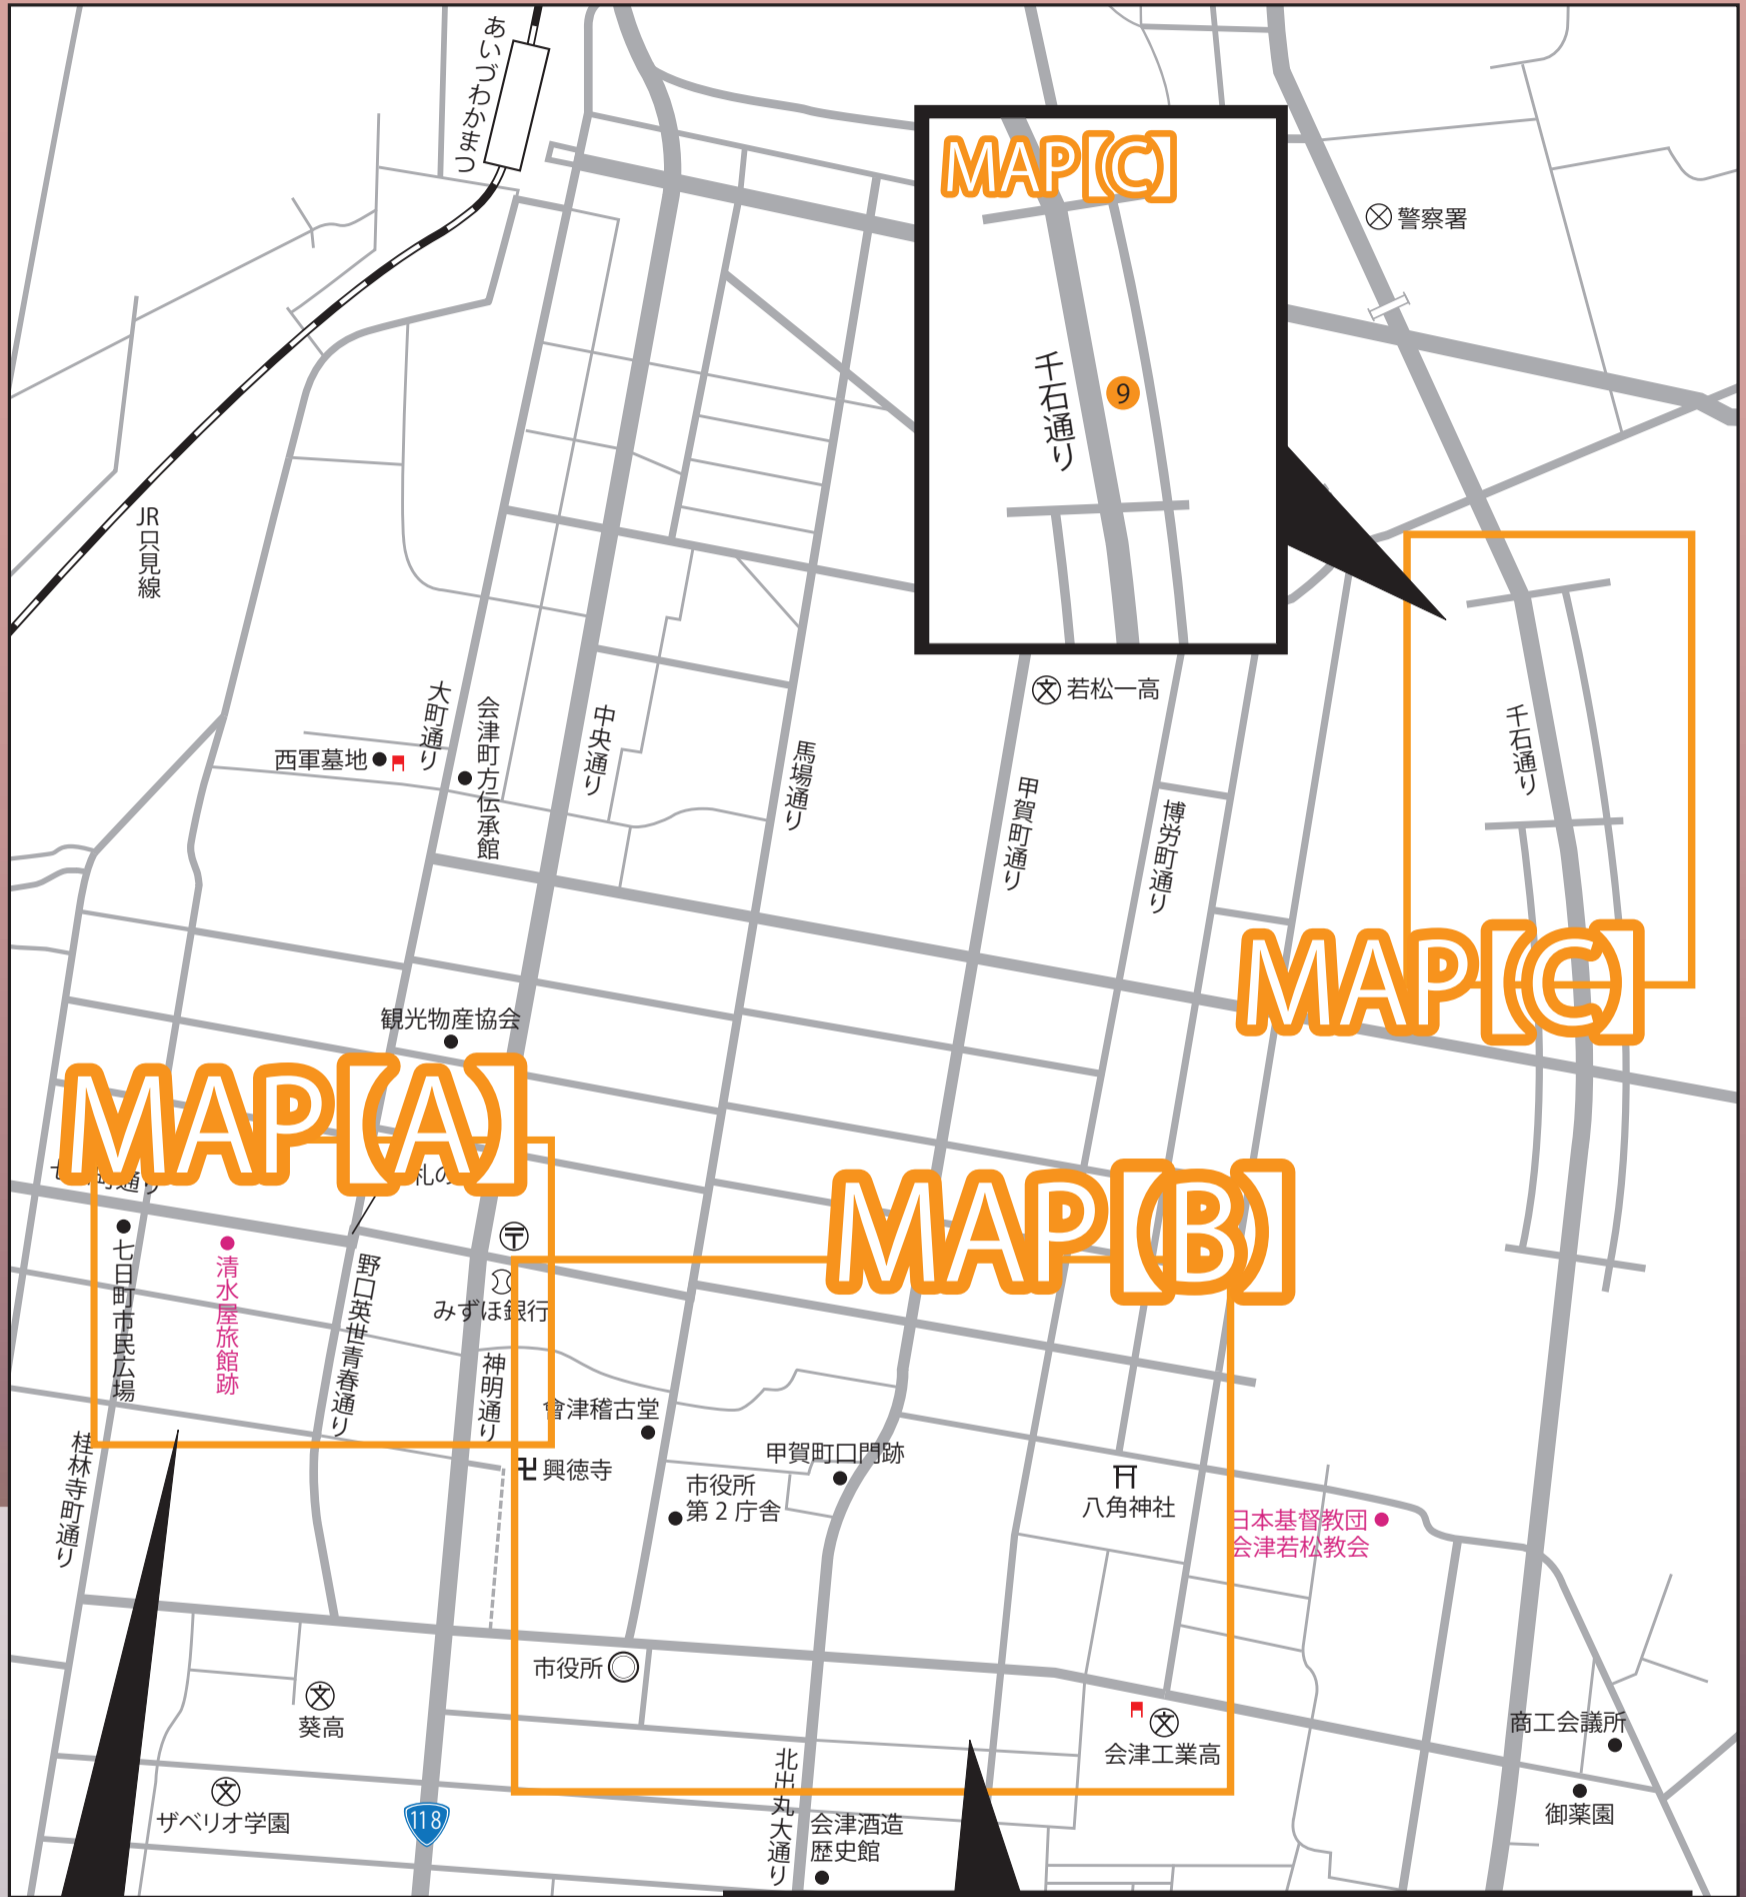

平成25年7月1日～8月31日

MAP

「夜ぶらり」は19時以降に
営業するお店で受けられる
期間限定のサービスです

店舗一覧

1 居酒屋会津 0242-32-5224

◆サービス内容
4000円以上の飲食でその場で500円引き
会津若松市大町1-2-5

2 HANAHANA 0242-25-5070

◆サービス内容
4000円以上の飲食でその場で500円引き
会津若松市宮町4-12明月ビル1F

3 しゅんさい鱗 0242-85-6492

◆サービス内容
ファーストドリンクサービス
会津若松市東栄町4-28

4 居酒屋よさく 0242-25-4614

◆サービス内容
地酒サービス（観光客限定）
会津若松市馬場町1-42

5 スナックティアラ 0242-24-0760

◆サービス内容
4000円以上の飲食でその場で500円引き
会津若松市宮町4-12明月ビル2F

6 ガールズバー輝「キラリ」 0242-22-4446

◆サービス内容
3000円以上の飲食でその場で500円引き
会津若松市上町2-1パティオビル1F

7 スナックみき 0242-22-8839

◆サービス内容
来店時「ハンサムウーマンに会いに来た」と伝えると10%引き
会津若松市栄町8-24エクシード99 1F

8 居酒屋はな 0242-32-0080

◆サービス内容
「はなが好き」と言うとお通しサービス
会津若松市栄町7-48

9 屋食屋太平楽 0242-29-6385

◆サービス内容
3名様以上のご来店で3000円引き
会津若松市上町1-12アサヒアルパ3F

24 彩花 0242-24-5622

◆サービス内容
お通しサービス
会津若松市栄町5-47

25 鳥八 0242-33-4818

◆サービス内容
お通しサービス
会津若松市栄町7-2

※詳細は各店舗にお問い合わせください。