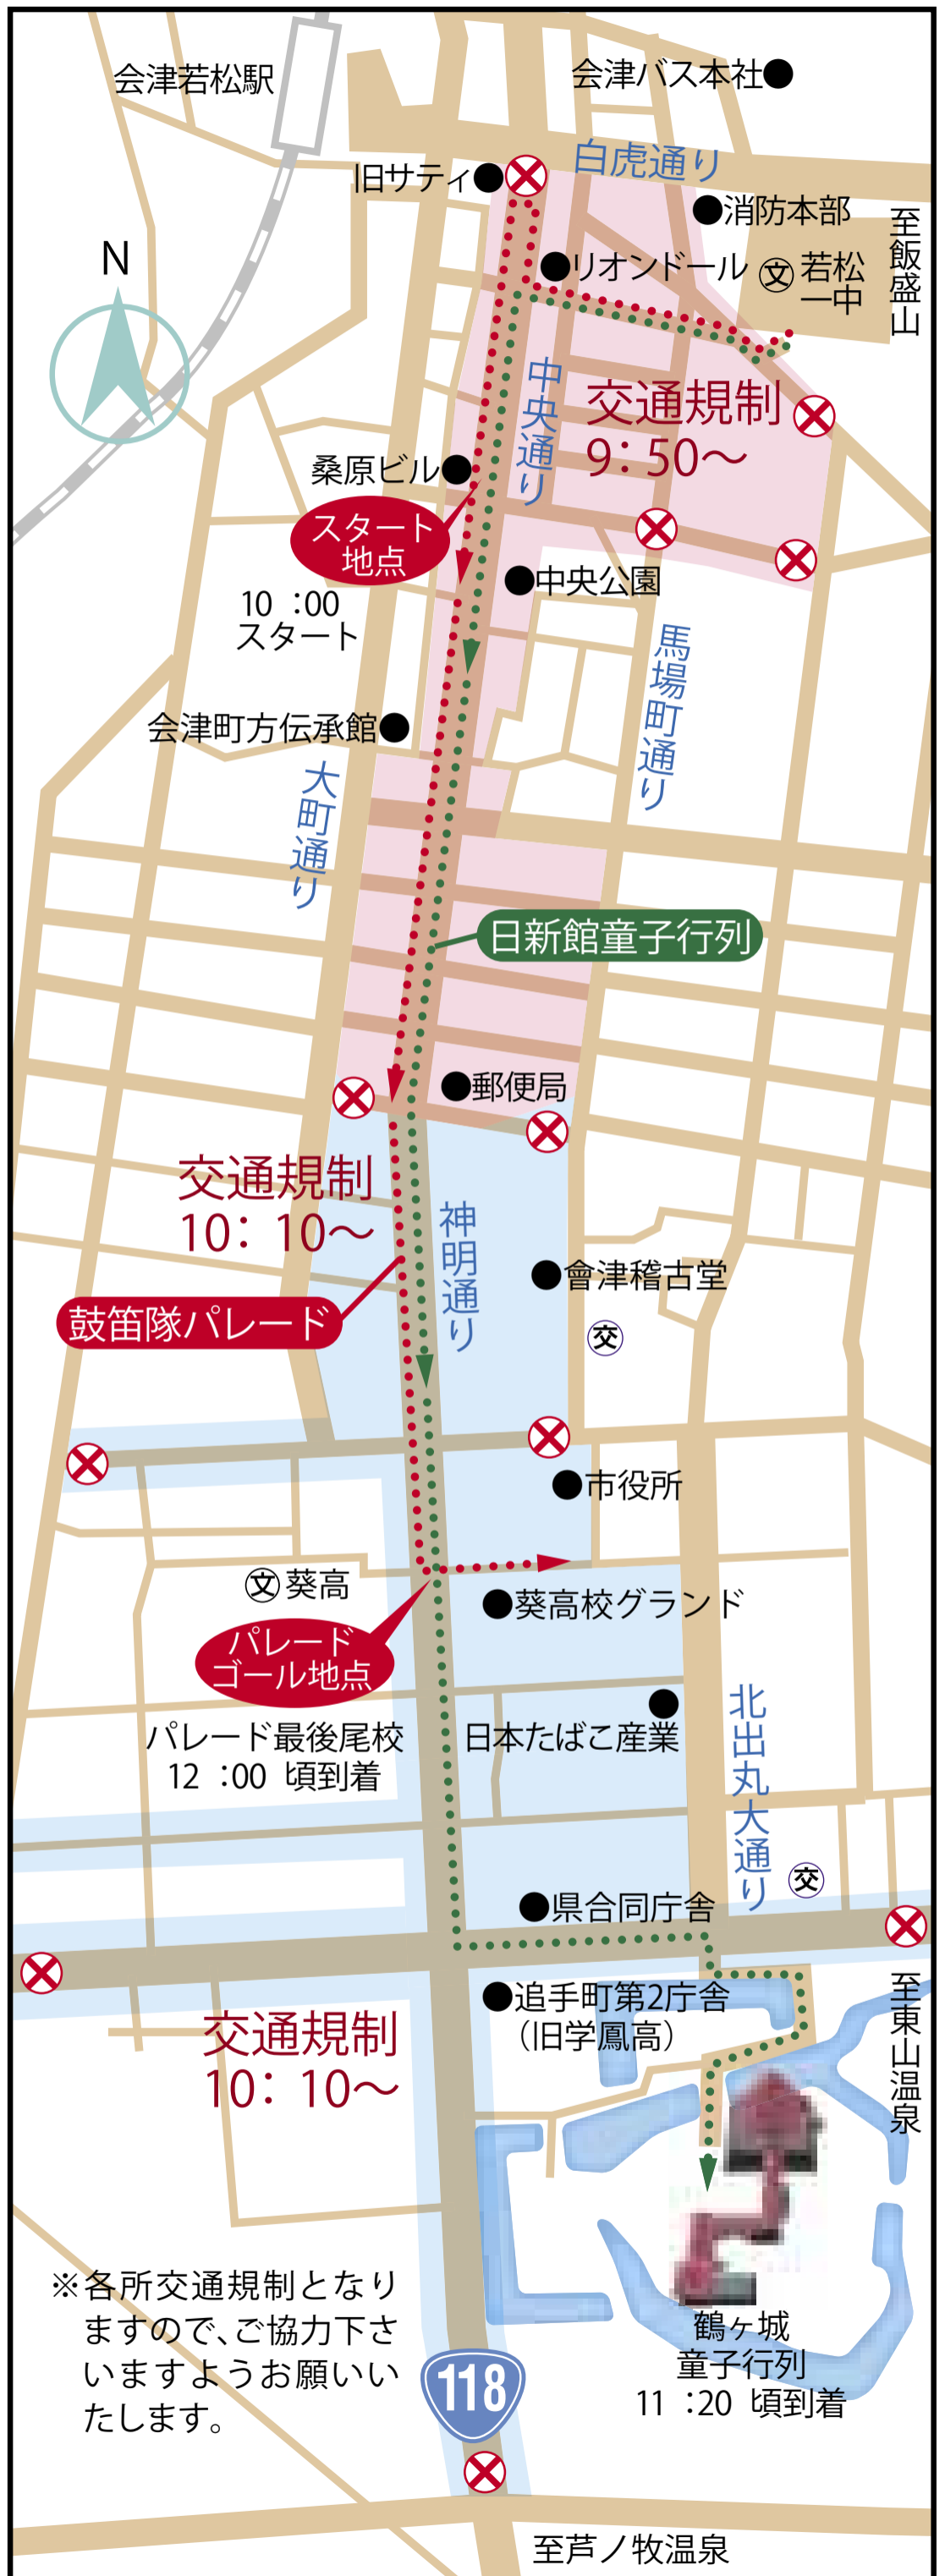

9/21 (土)

# 提灯行列 交通管制

9/22(日)

# 日新館童子行列 鼓笛隊パレード

# 9/23祝月 会津藩公行列 進行コース案内図